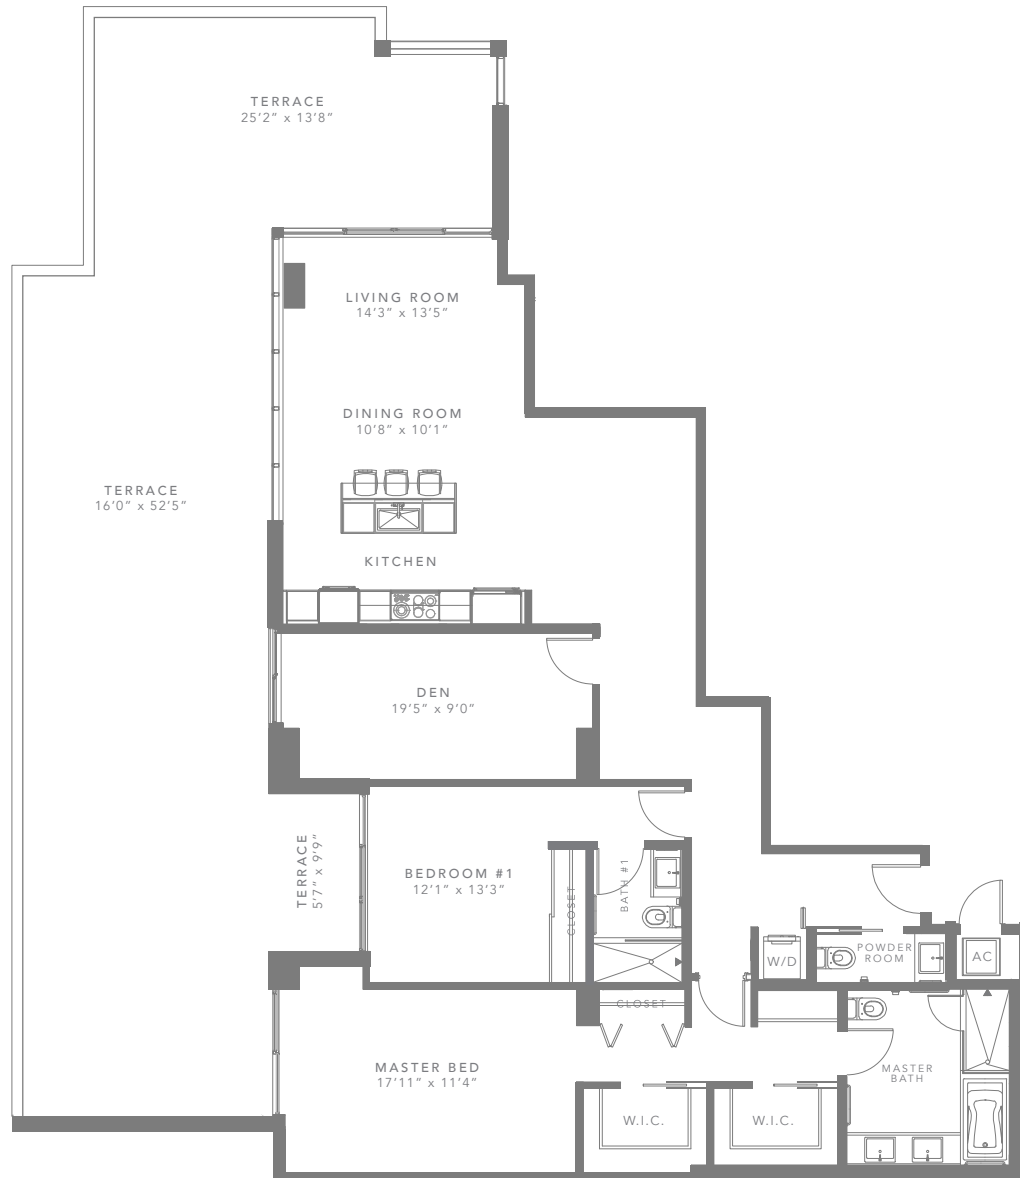

# BIJOU

bay harbor

◀ *n* INTRACOASTAL

L2 | 2 BED / 2.5 BATH + DEN

FLOOR 3

INTERIOR	1,771 SQ FT	165 M <sup>2</sup>
EXTERIOR	1,248 SQ FT	116 M <sup>2</sup>
<b>TOTAL</b>	<b>3,019 SQ FT</b>	<b>281 M<sup>2</sup></b>